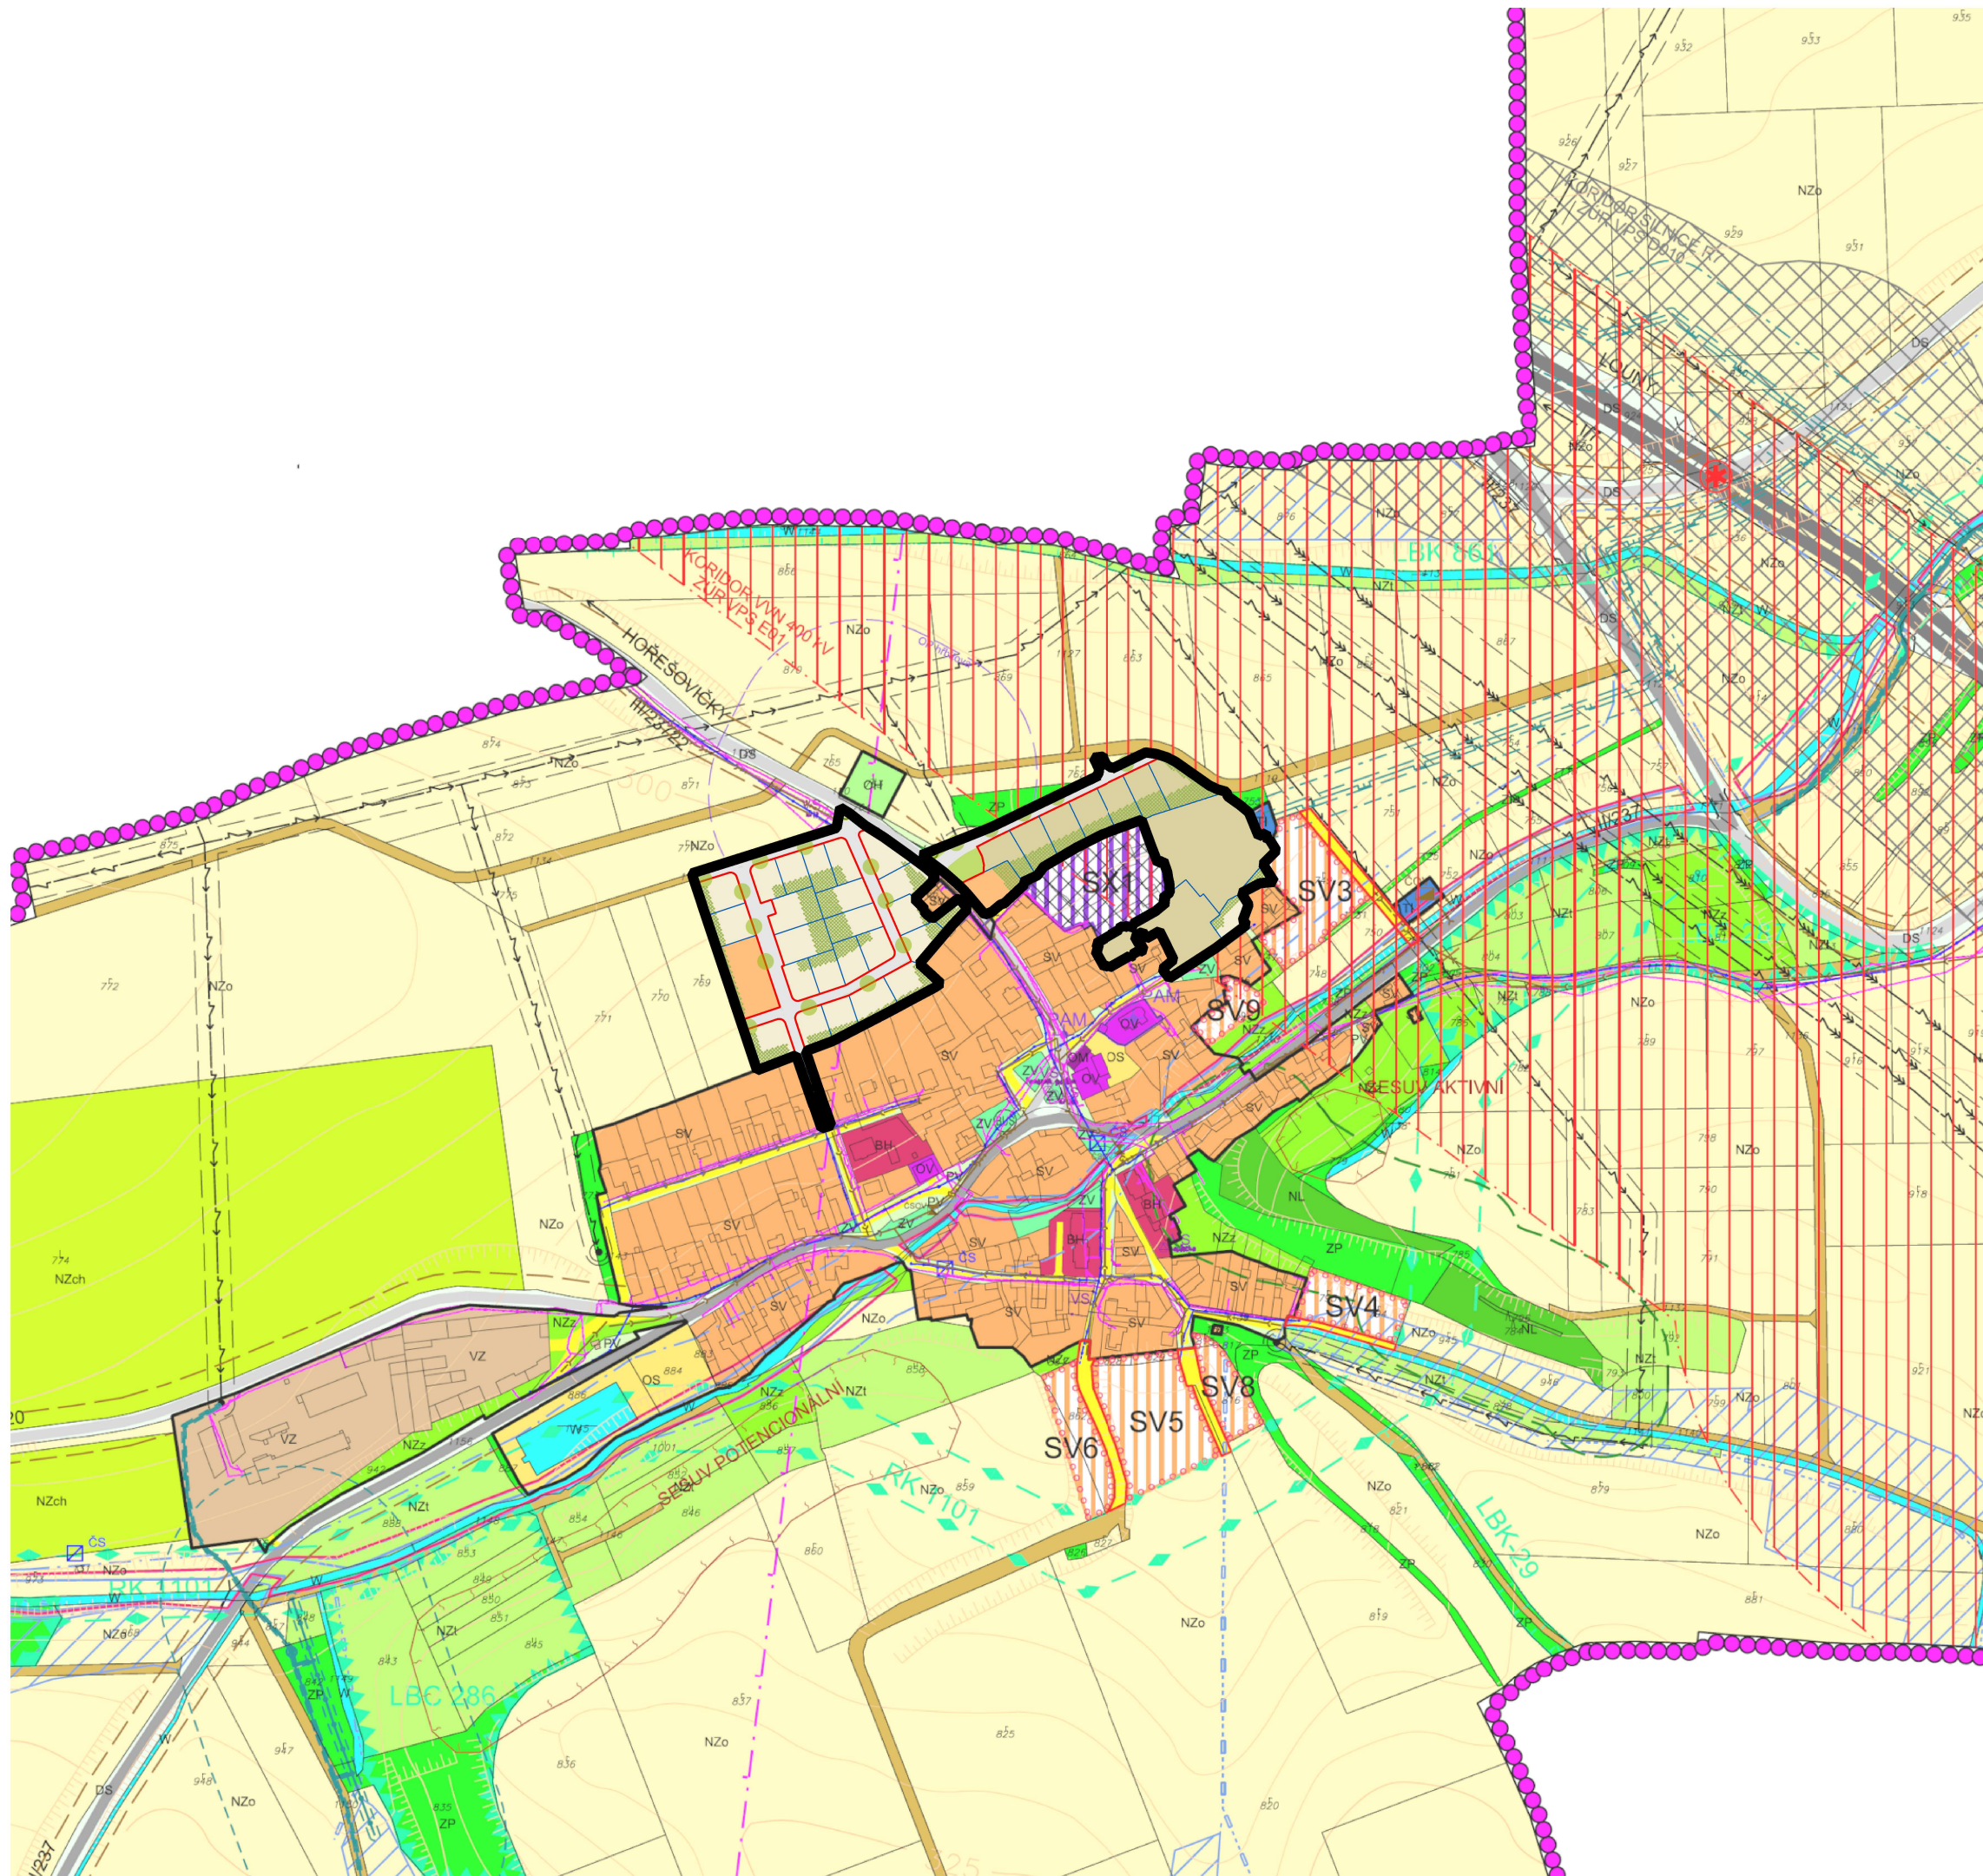

INFORMATIVNÍ JEVY

■ řešené území

Výkres širších vztahů je zobrazen nad Kordinačním výkresem platného Územního plánu Hořešovice.

0 50 125 m
1 : 5000 / 420x297mm /

REGULAČNÍ PLÁN 1 – HOŘEŠOVICE SEVER

návrh pro společné jednání a veřejné projednání

objednatel Obec Hořešovice, Hořešovice 97, 273 74 Hořešovice
určený zastupitel Martin Stáva

pořizovatel: Obecní úřad Hořešovice, Hořešovice 97, 273 74 Hořešovice
výkonná pořizovatelka Ing. Milena Jakeschová

zhotovitel: Ing. arch. Marek Bečka, ČKA 04502

datum: 09 / 2025

VÝKRES ŠIRŠÍCH VZTAHŮ

IIb