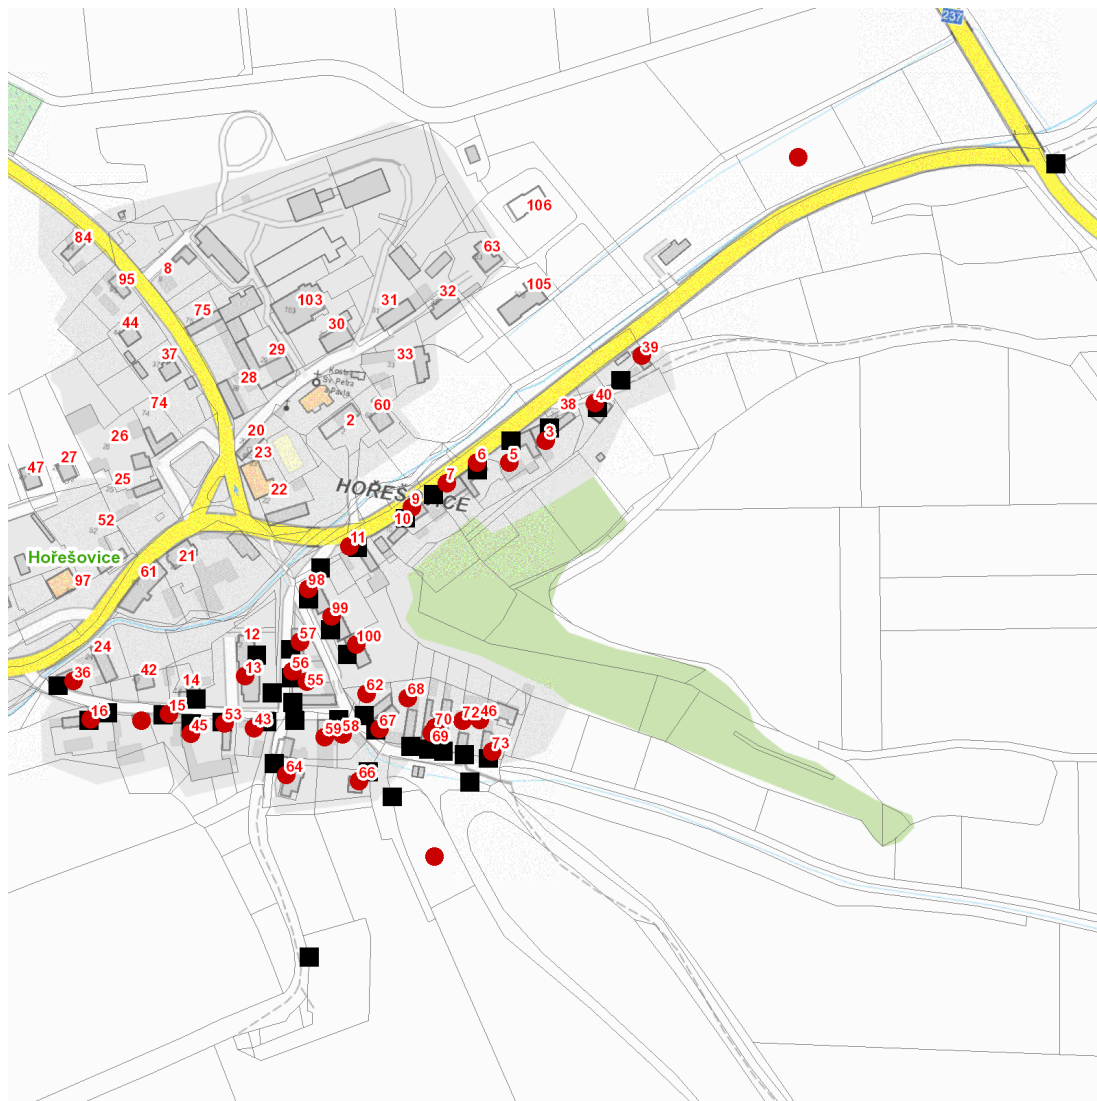

dne **6. 6. 2023** od **7:30** do **15:30** hodin

---

**Plánovaná odstávka zahrnuje tyto lokality:****Hořešovice (okres Kladno)**

č. p. 3, 5, 6, 7, 9, 11, 13, 15, 16, 36, 39, 40, 43, 45, 46, 53, 55-59, 62, 64, 66-70, 72, 73, 98, 99, 100, 104

kat. území **Hořešovice** (kód **645117**): parcelní č. 755, 816

---

**UPOZORNĚNÍ**

**Dotčené zařízení distribuční soustavy je nutné i v době odstávky považovat za zařízení pod napětím**, a proto vás žádáme o dodržení všech zásad bezpečnosti a provedení opatření potřebných k zamezení případných škod na zdraví a majetku. | Provozovatelé výroben elektřiny jsou povinni zajistit přerušení dodávky elektřiny z výroby do vypnutého úseku distribuční soustavy.

**dne 6. 6. 2023 od 7:30 do 15:30 hodin****Orientační mapový podklad odstávkou dotčených lokalit****VYSVĚTLIVKY**

- – adresy dotčené odstávkou elektřiny
- – místa připojení k elektrické síti dotčená odstávkou

**INFORMACE ZASLÁNA**

IDDS: b6gj2kc (Obec Hořešovice)